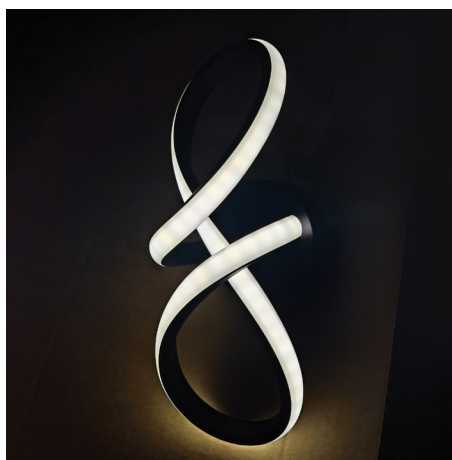

EJEMPLO DE USO

APLICACIONES

HOGAR
OFICINA
HOTELES
RESTAURANTES
PASILLOS
COMEDORES
JARDINES
MUSEOS

LUZ
FRÍA

LUZ
CÁLIDA

LUZ
NEUTRA

AMIGABLE CON EL
MEDIO AMBIENTE

AHORRO DE
ENERGÍA