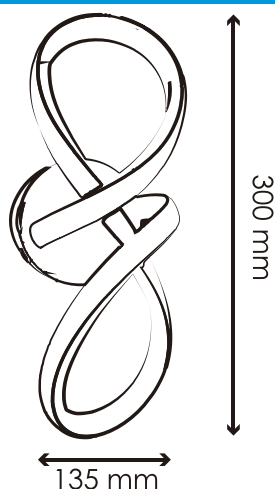

LUMINARIO DE LEDS

ARBOTANTE PARA PARED

MODELO: SAR24I

MARCA:	MUNDO LUCIDO
MODELO:	SAR24I
POTENCIA:	24 W
TEMPERATURA DE COLOR (TCC):	3500/4500/6500 K
VOLTAJE:	85 - 265 V ~
FLUJO LUMINOSO:	1 920 lm
INSTALACIÓN:	PARED
ÁNGULO DE APERTURA:	130°
ALTURA DE INSTALACIÓN RECOMENDADA:	2 - 3 m
GRADO DE PROTECCIÓN:	IP68
CONSTRUCCIÓN:	ALEACIÓN DE ALUMINIO
ACABADO:	NEGRO

DIMENSIONES BÁSICAS

EJEMPLO DE USO

APLICACIONES

HOGAR
OFICINA
HOTELES
RESTAURANTES
PASILLOS
COMEDORES
JARDINES
MUSEOS

LUZ
FRÍA

LUZ
CÁLIDA

LUZ
NEUTRA

AMIGABLE CON EL
MEDIO AMBIENTE